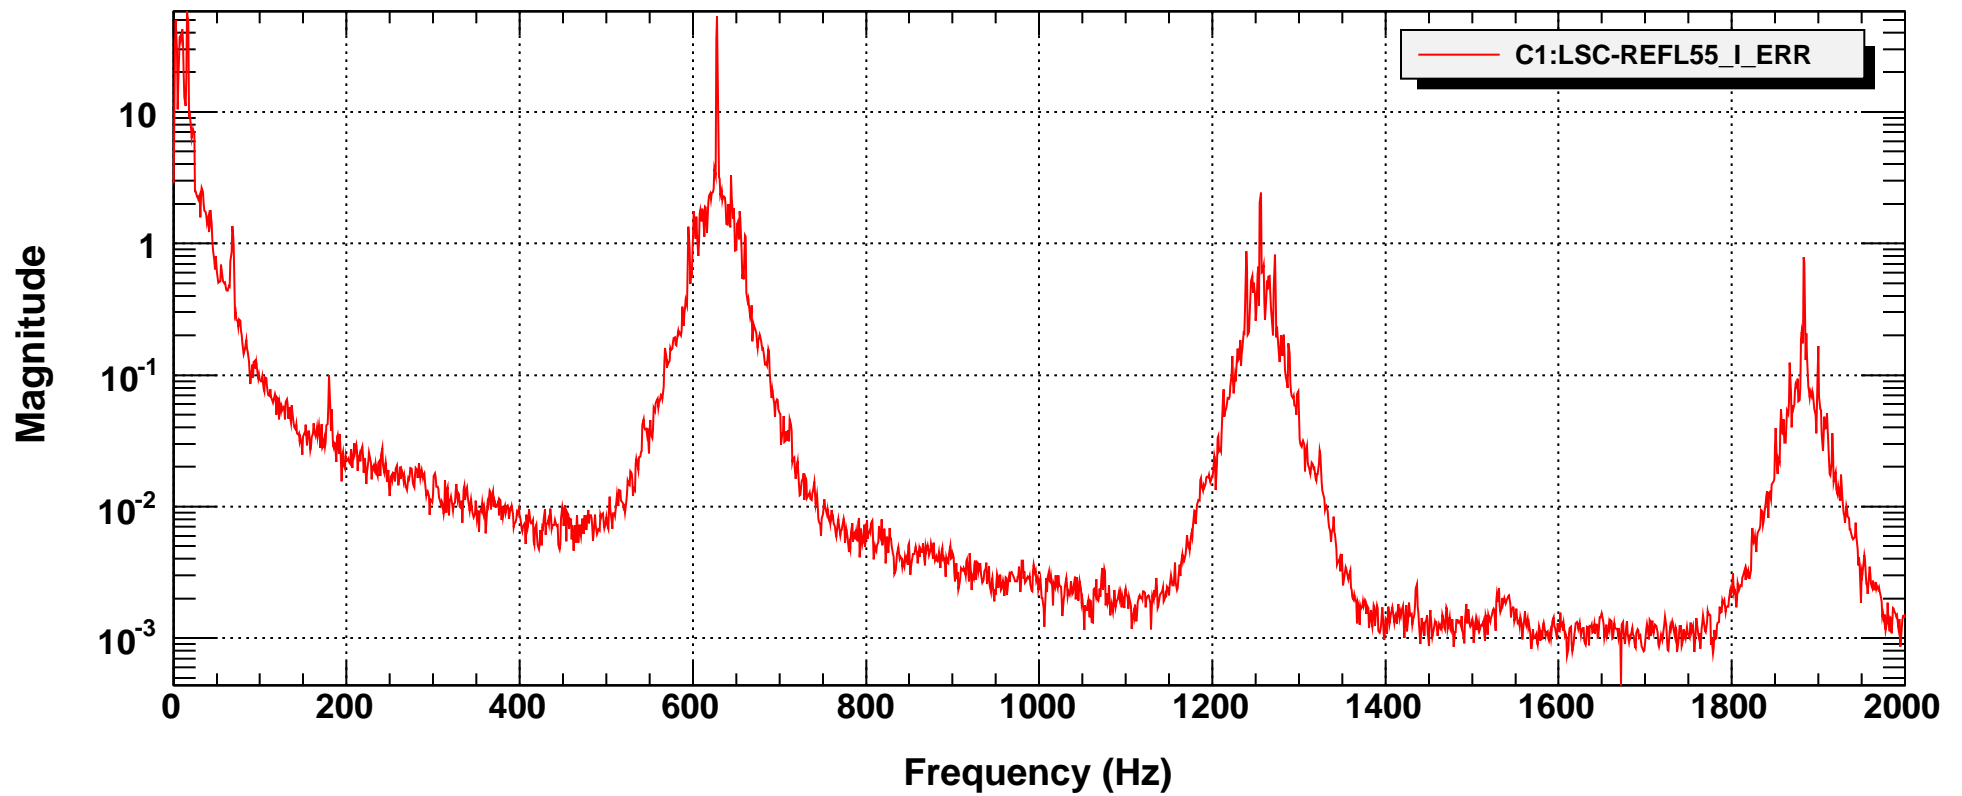

Power spectrum

T0=30/03/2013 02:51:42

Avg=10

BW=1.49999