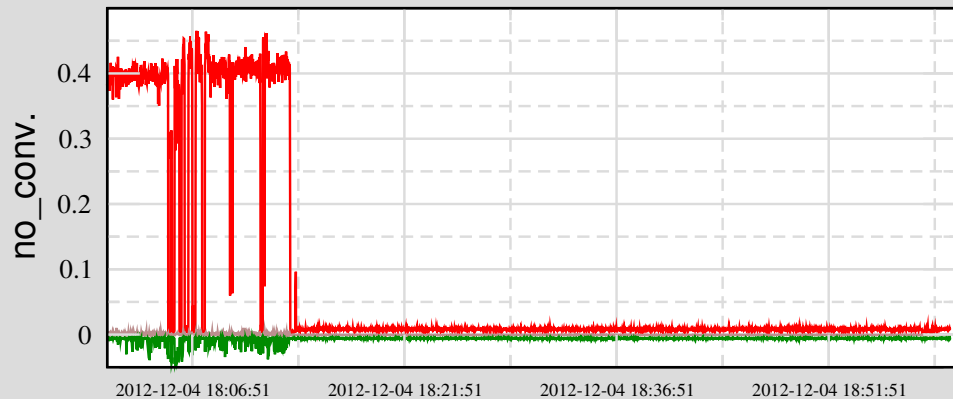

Trend from 12-12-04-18-00-28 to 12-12-04-19-00-27

Ch 3: C1:LSC-TRY_OUT_DQ

Ch 2: C1:LSC-TRX_OUT_DQ

Ch 1: C1:SUS-BS_SUSPOS_INI_DQ

Ch 5: C1:ASC-IP_POS_QPD_Y_Calc

Ch 4: C1:ASC-IP_POS_QPD_X_Calc