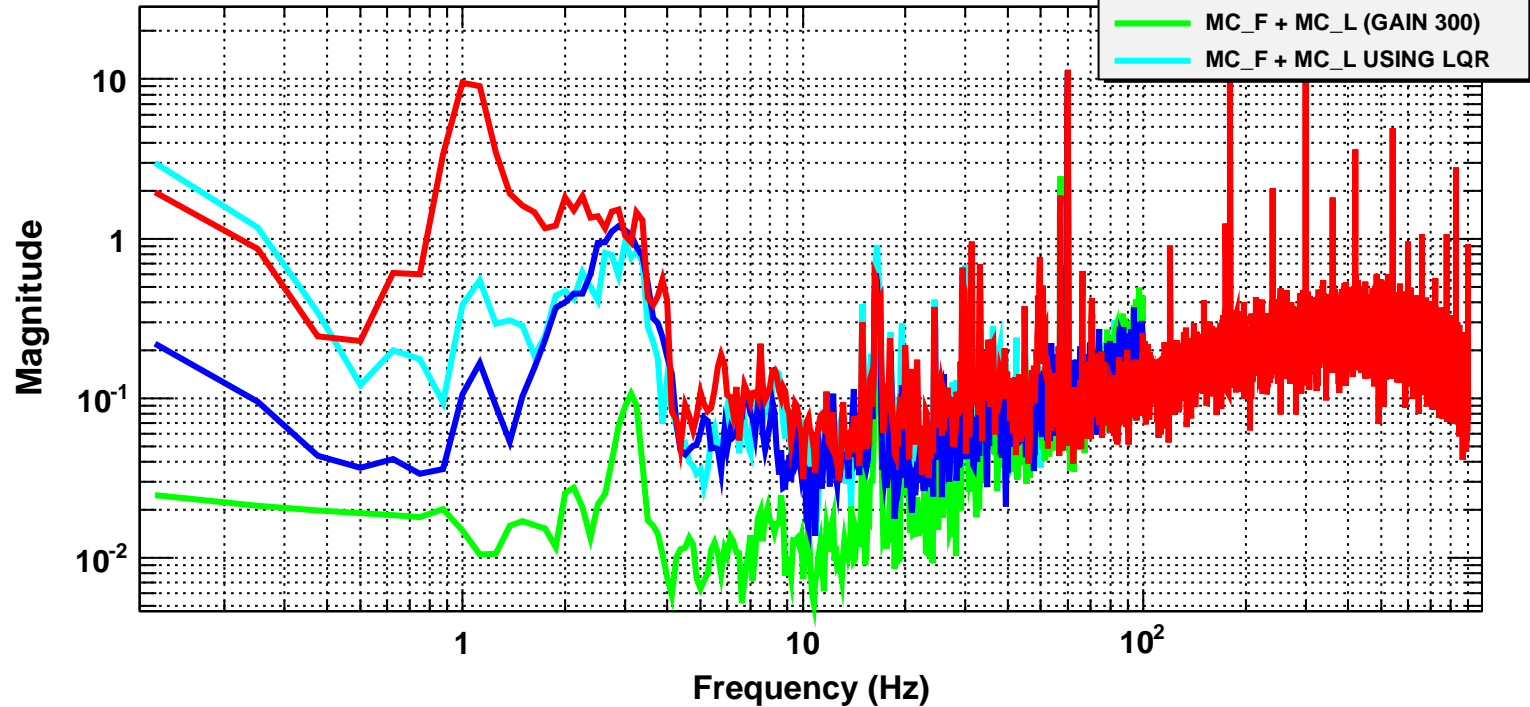

Power spectrum

*T0=24/09/2012 00:06:16

*Avg=450

*BW=0.187499