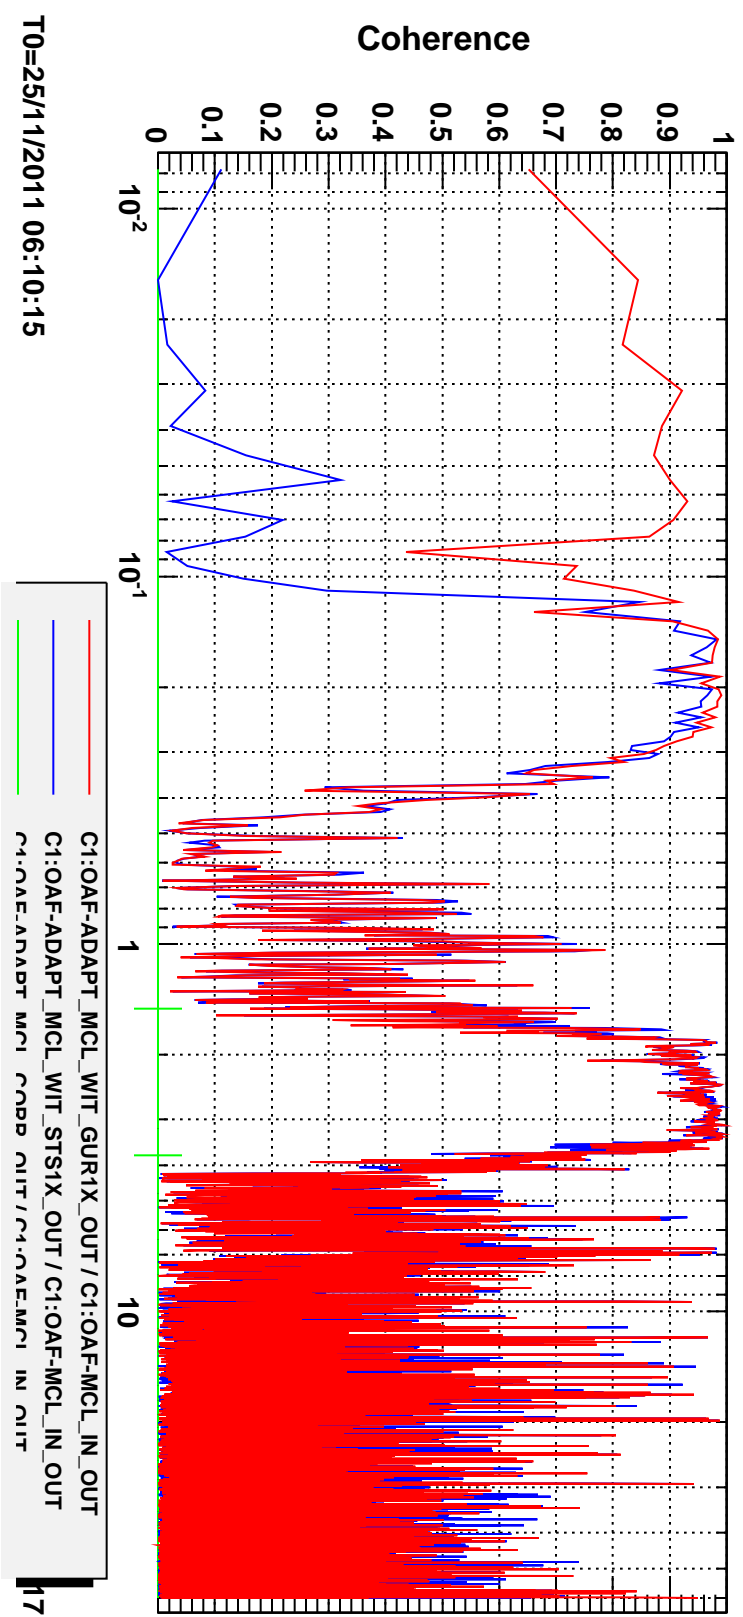

# Power spectrum

# Coherence

T0=25/1/2011 06:10:15

17187