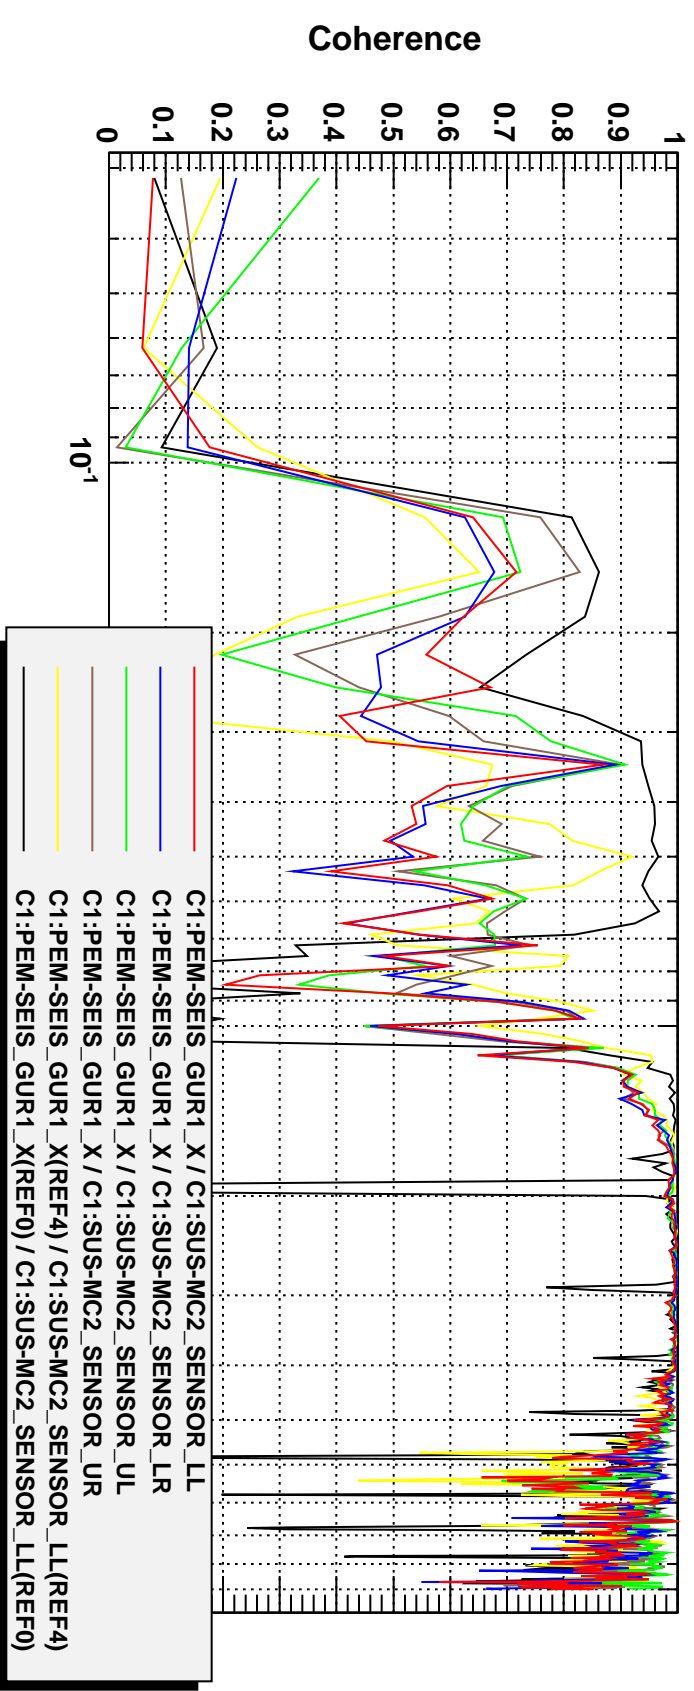

**Power spectrum**

**Coherence**

\*T0=19/11/2011 21:55:30

Avg=12

BW=0.046875