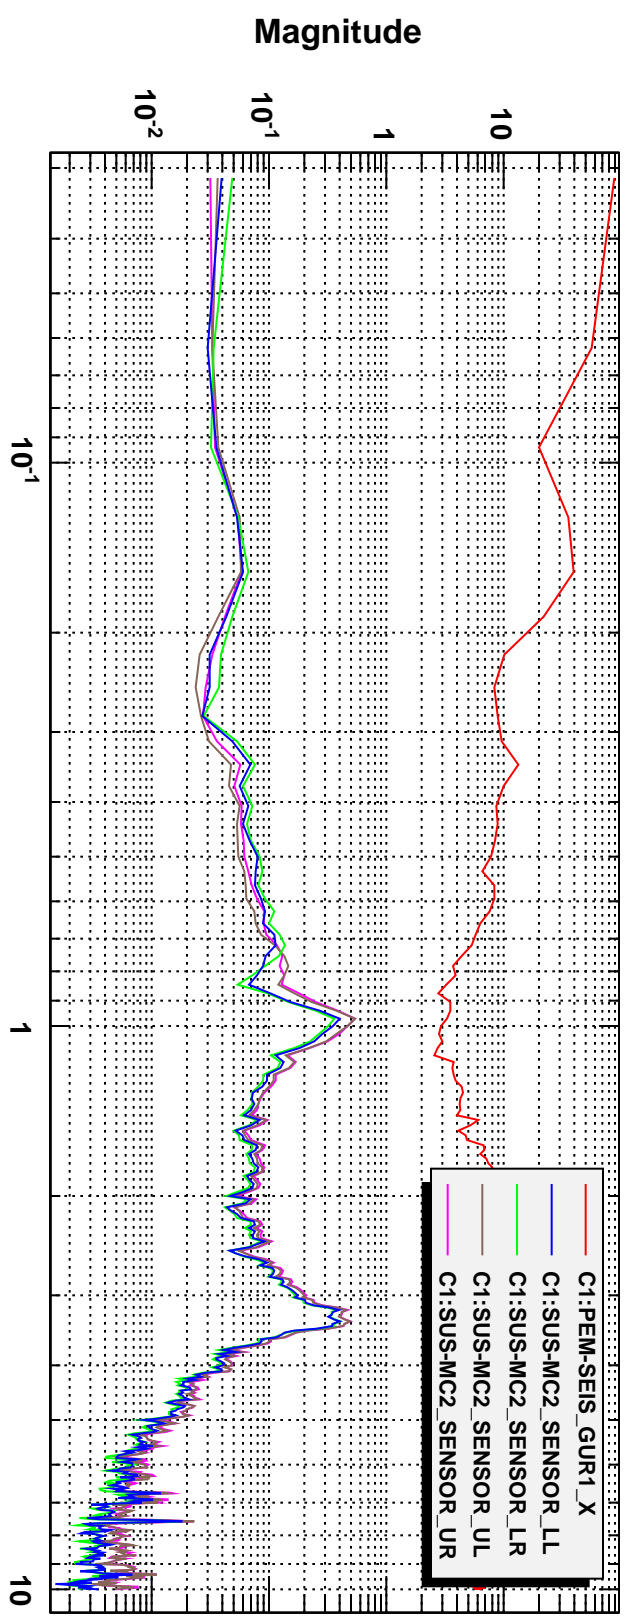

**Power spectrum**

**Coherence**

\*T0=19/11/2011 21:55:30

Avg=12

BW=0.046875