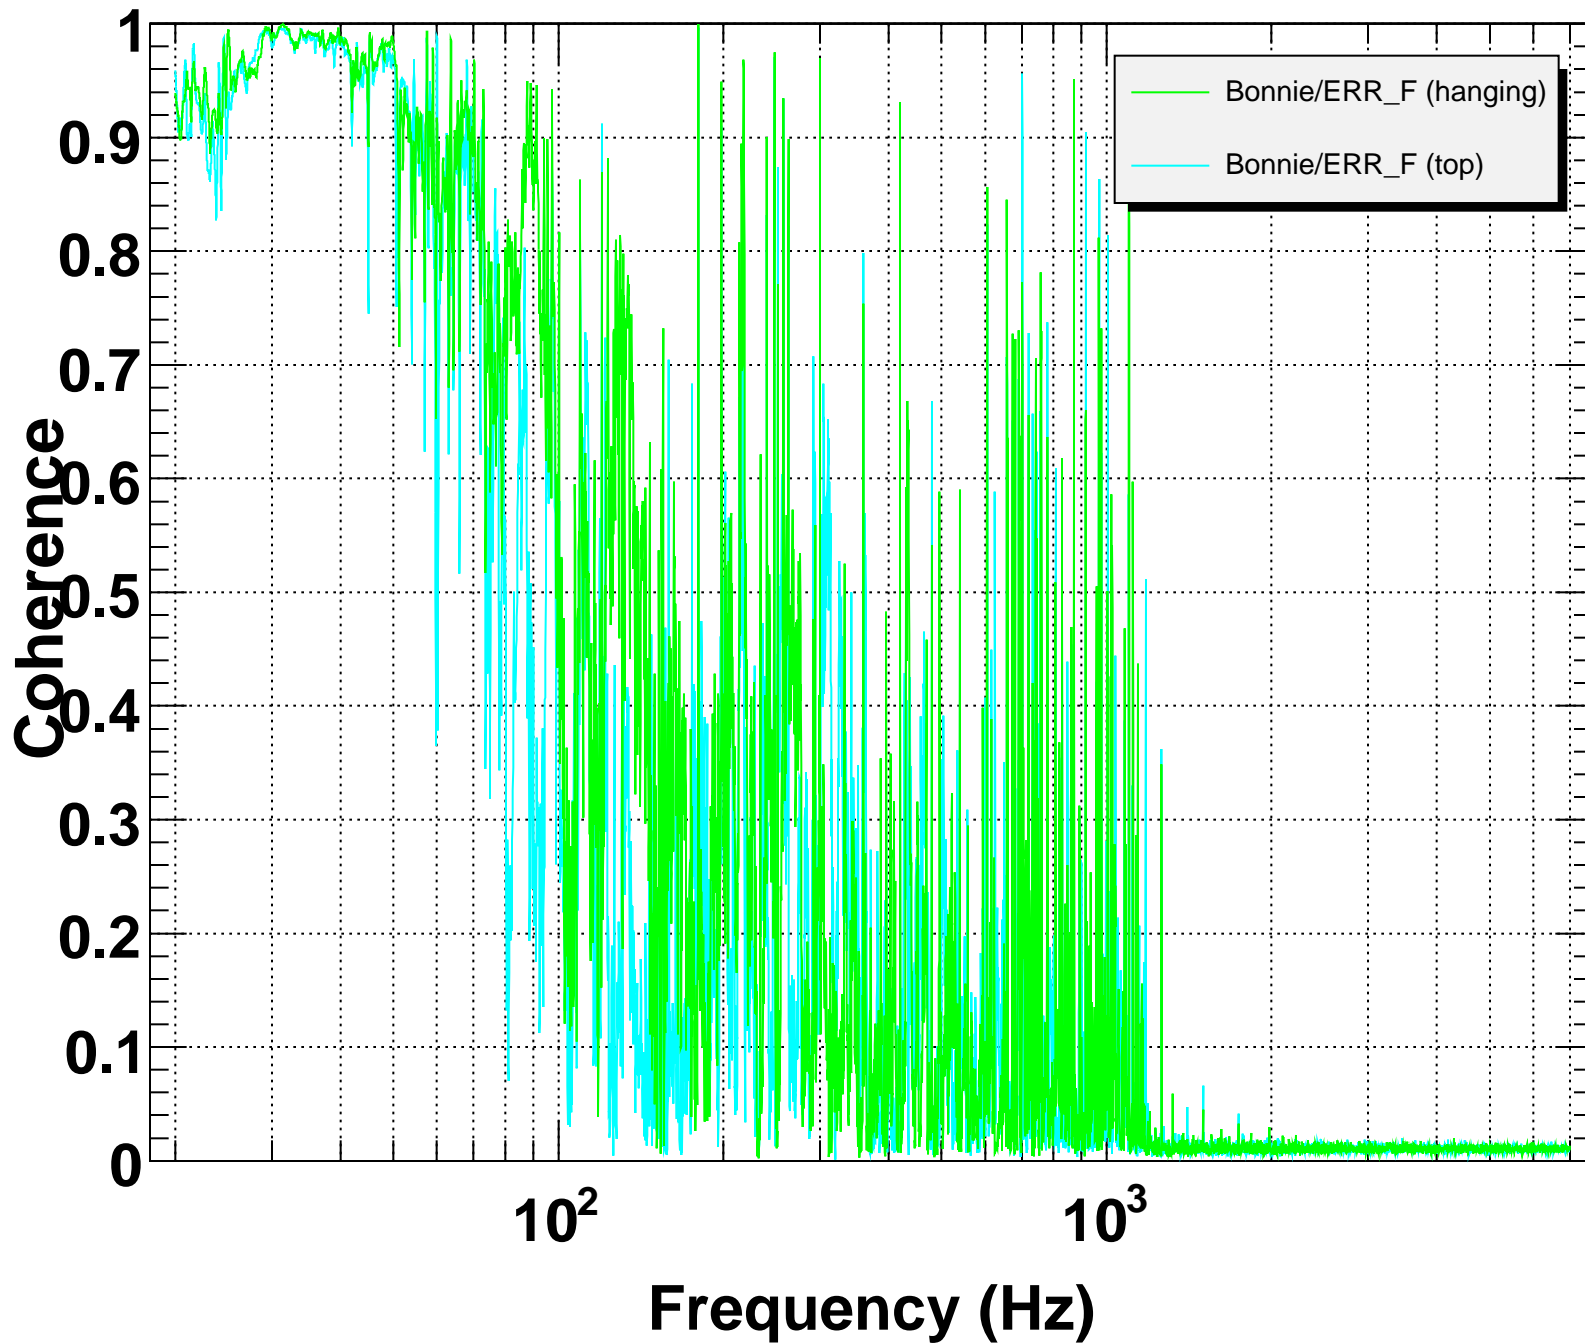

Coherence

*T0=09/07/2009 21:55:10 Avg=100/Bin=5L

BW=0.187493