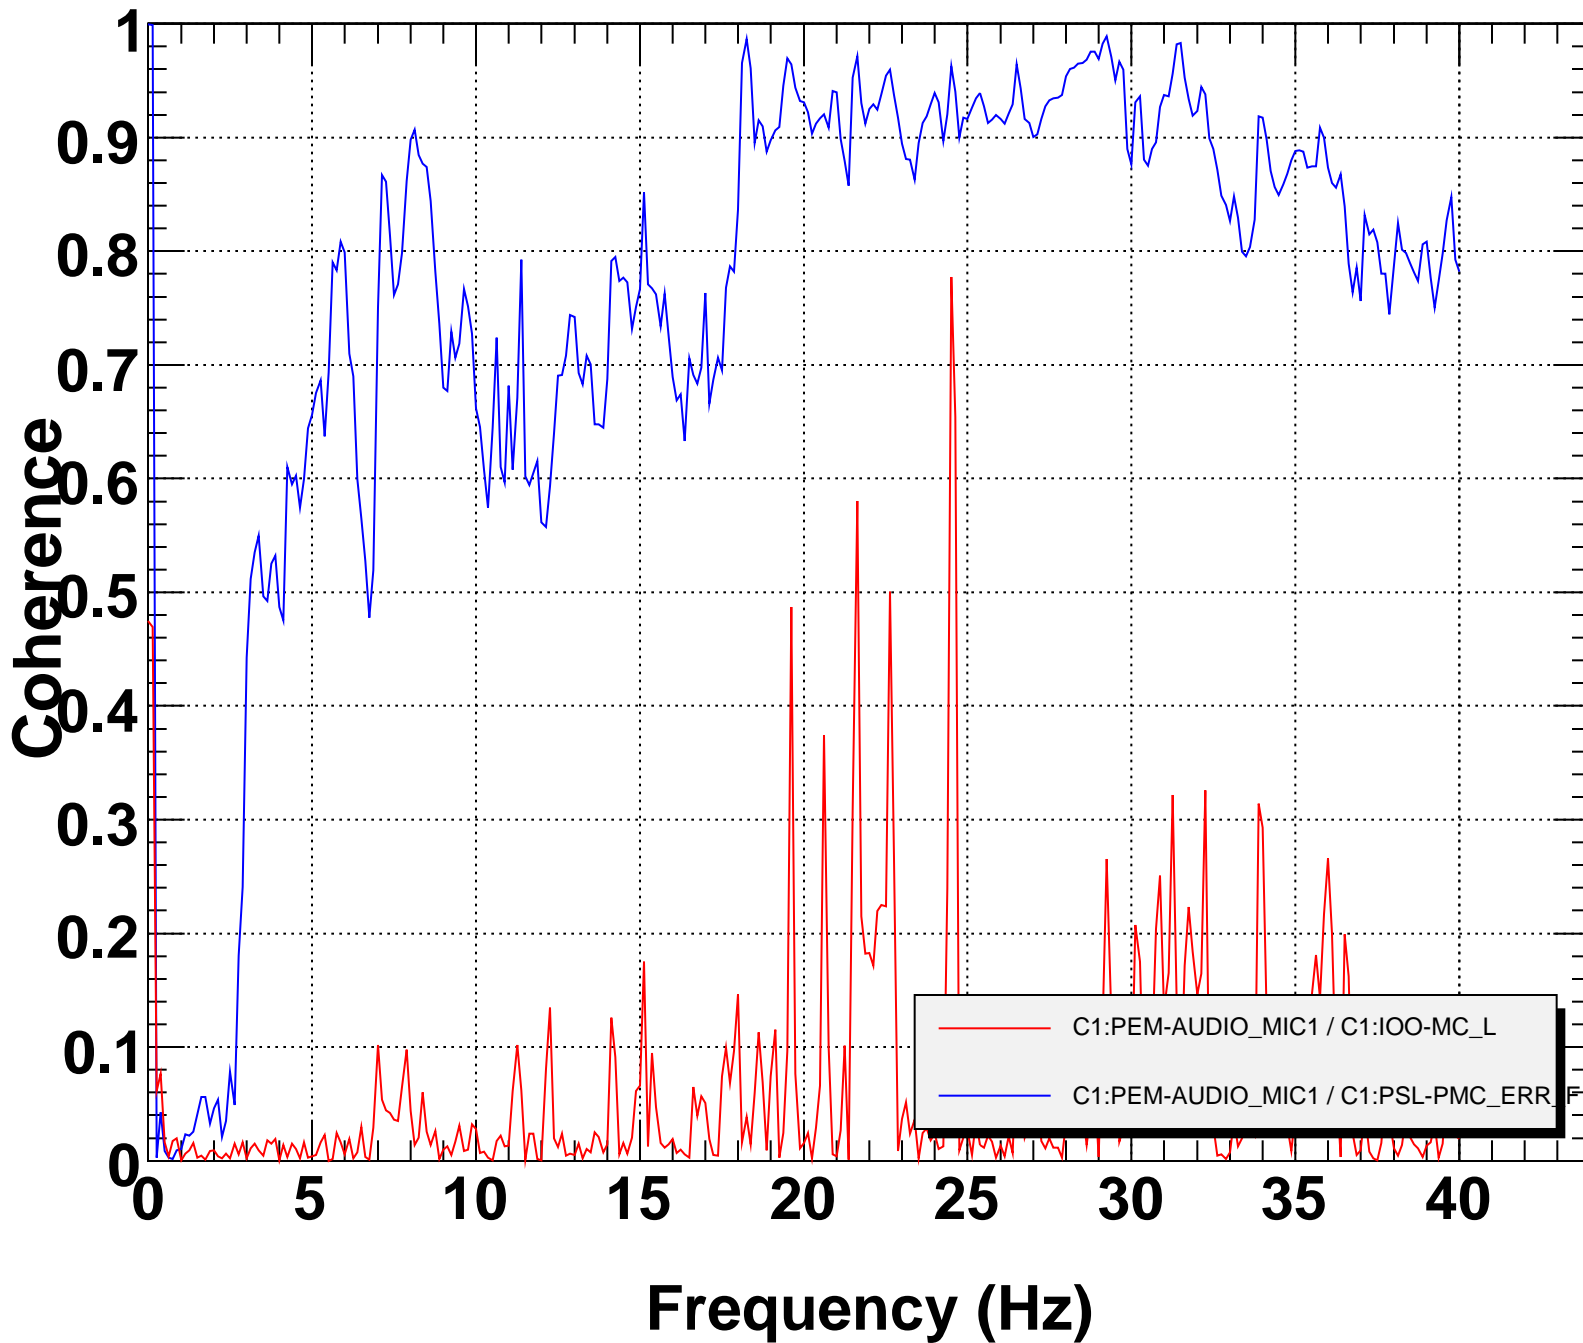

Coherence

T0=09/07/2009 02:02:15 Avg=100

BW=0.1875