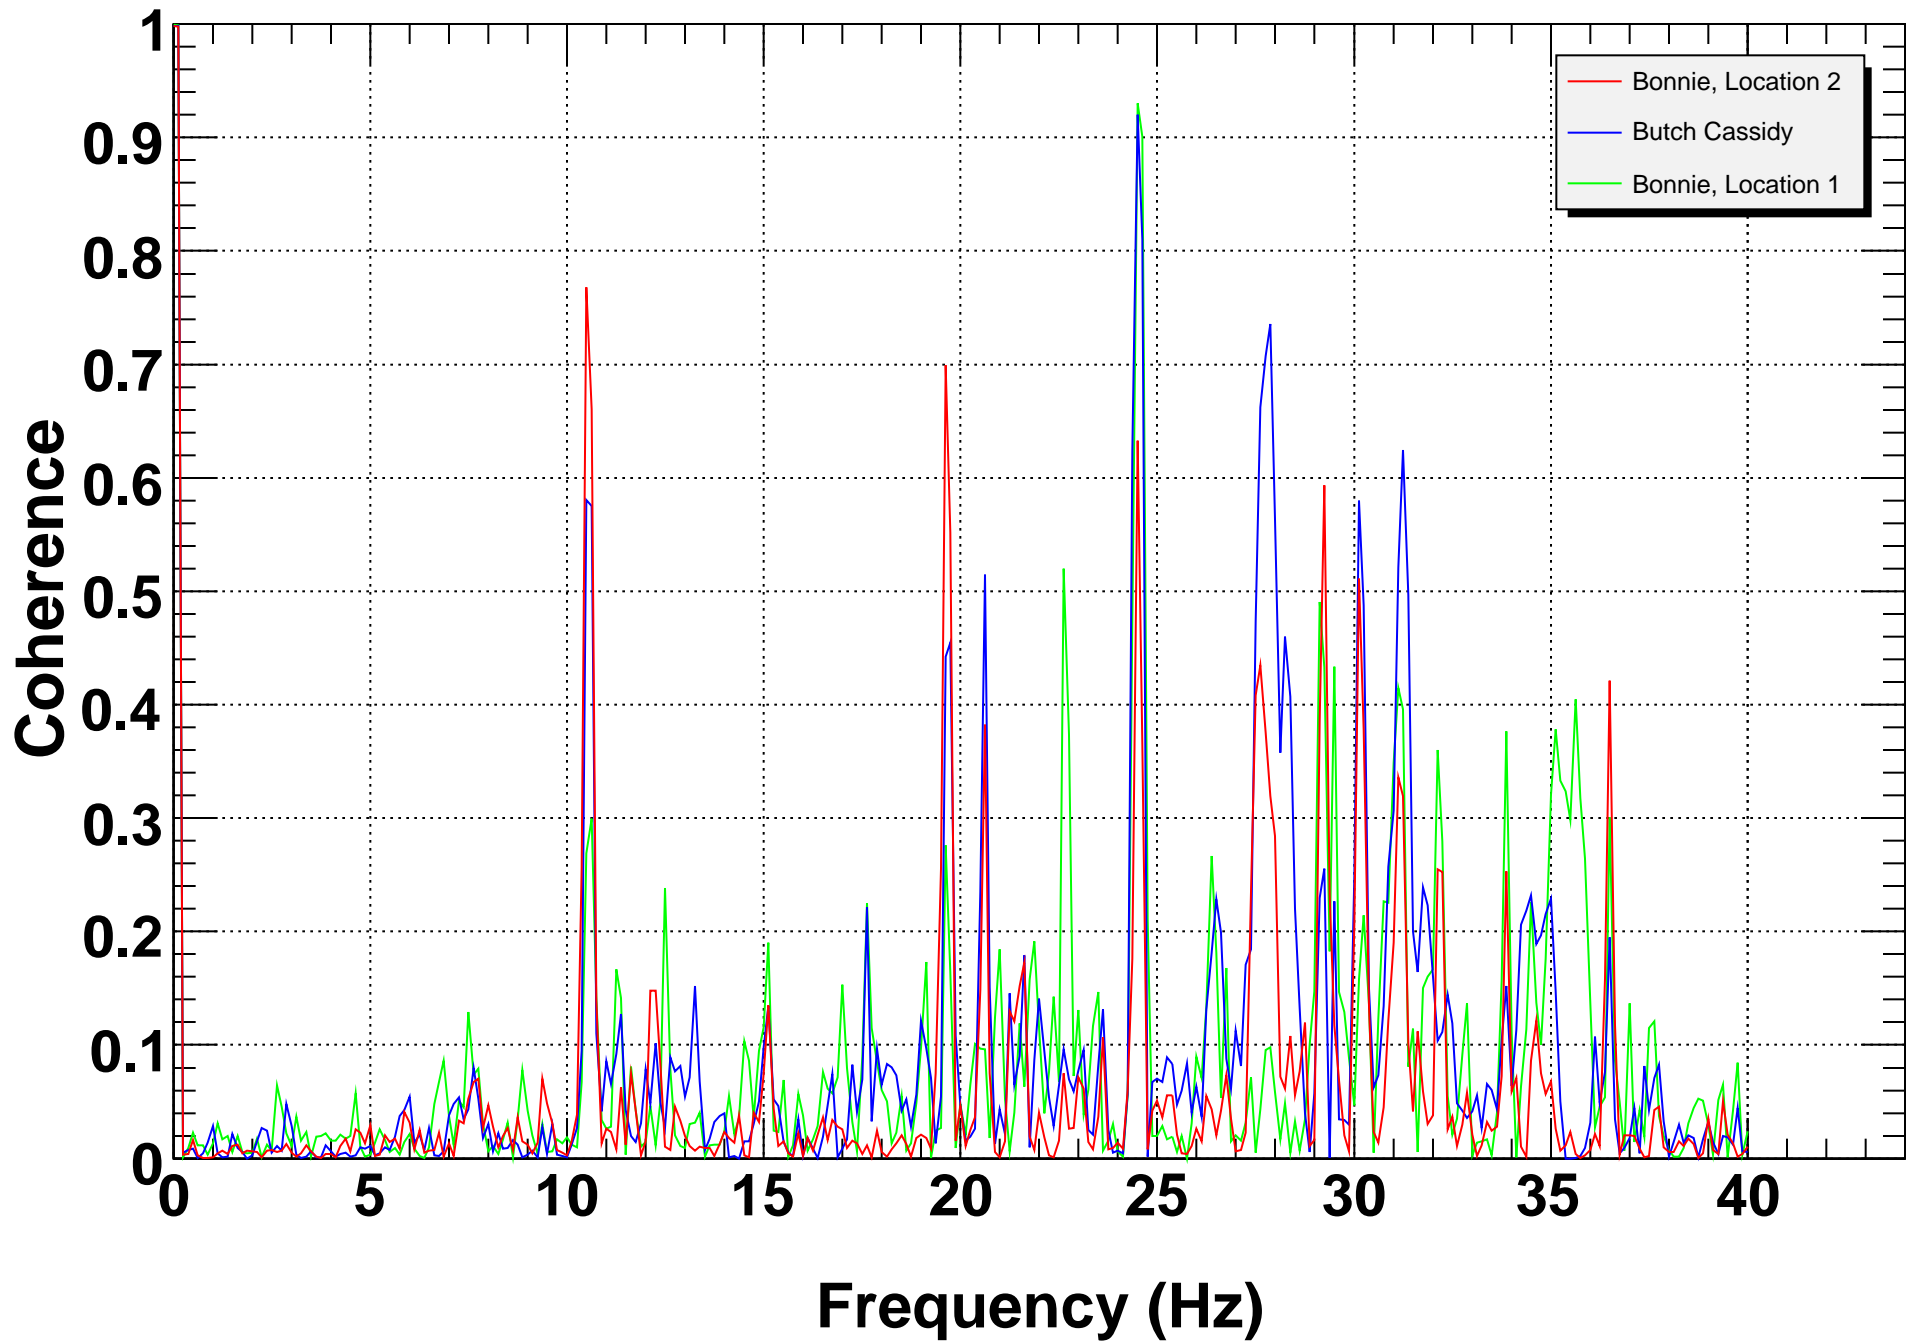

Coherence

***T0=08/07/2009 18:10:20**

Avg=100

BW=0.1875