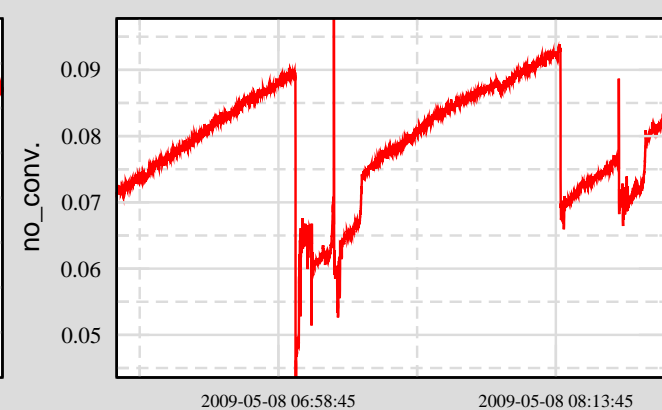

MEAN

Trend from 09-05-08-06-15-02 to 09-5-8-8-45-1

Ch 3: C1:SUS-ETMX\_OPLEV\_PERROR

Ch 6: C1:SUS-ETMY\_OPLEV\_YERROR

Ch 2: C1:LSC-TRY\_OUT16

Ch 5: C1:SUS-ETMY\_OPLEV\_PERROR

Ch 1: C1:LSC-TRX\_OUT16

Ch 4: C1:SUS-ETMX\_OPLEV\_YERROR