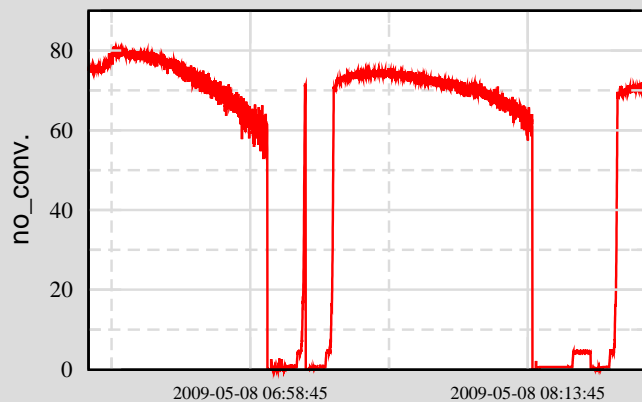

MEAN

Trend from 09-05-08-06-15-02 to 09-5-8-8-45-1

Ch 3: C1:SUS-ETMX\_OPLEV\_PERROR

Ch 6: C1:SUS-ETMY\_OPLEV\_YERROR

Ch 2: C1:LSC-TRY\_OUT16

Ch 5: C1:SUS-ETMY\_OPLEV\_PERROR

Ch 1: C1:LSC-TRX\_OUT16

Ch 4: C1:SUS-ETMX\_OPLEV\_YERROR