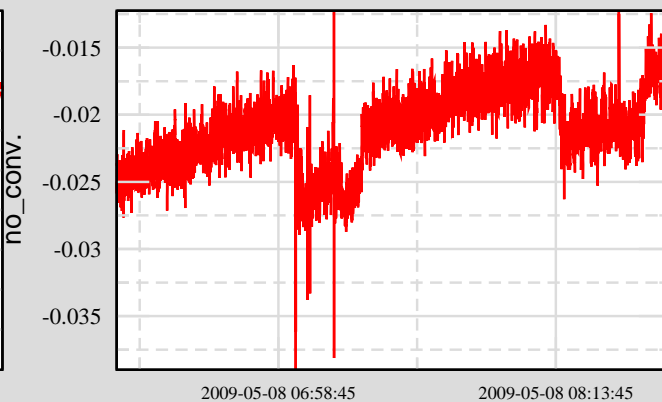

MEAN

Trend from 09-05-08-06-15-02 to 09-5-8-8-45-1

Ch 3: C1:SUS-ETMX\_OPLEV\_PERROR

Ch 6: C1:SUS-ETMY\_OPLEV\_YERROR

Ch 2: C1:LSC-TRY\_OUT16

Ch 5: C1:SUS-ETMY\_OPLEV\_PERROR

Ch 1: C1:LSC-TRX\_OUT16

Ch 4: C1:SUS-ETMX\_OPLEV\_YERROR