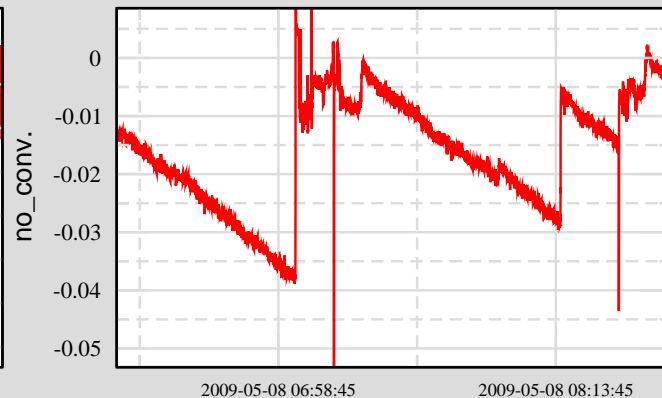

MEAN

Trend from 09-05-08-06-15-02 to 09-5-8-8-45-1

Ch 3: C1:SUS-ETMX\_OPLEV\_PERROR

Ch 6: C1:SUS-ETMY\_OPLEV\_YERROR

Ch 2: C1:LSC-TRY\_OUT16

Ch 5: C1:SUS-ETMY\_OPLEV\_PERROR

Ch 1: C1:LSC-TRX\_OUT16

Ch 4: C1:SUS-ETMX\_OPLEV\_YERROR