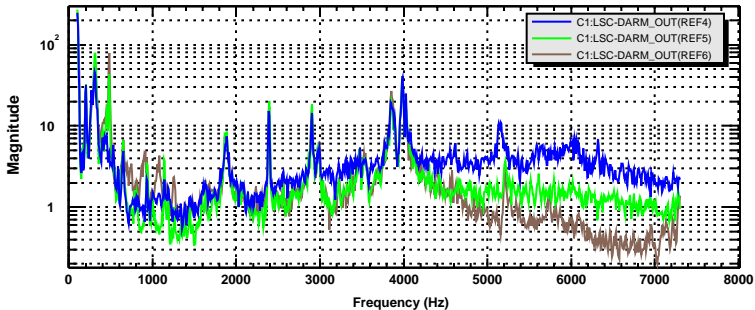

Power spectrum

*T0=11/11/2003 21:47:29

Avg=1

BW=12