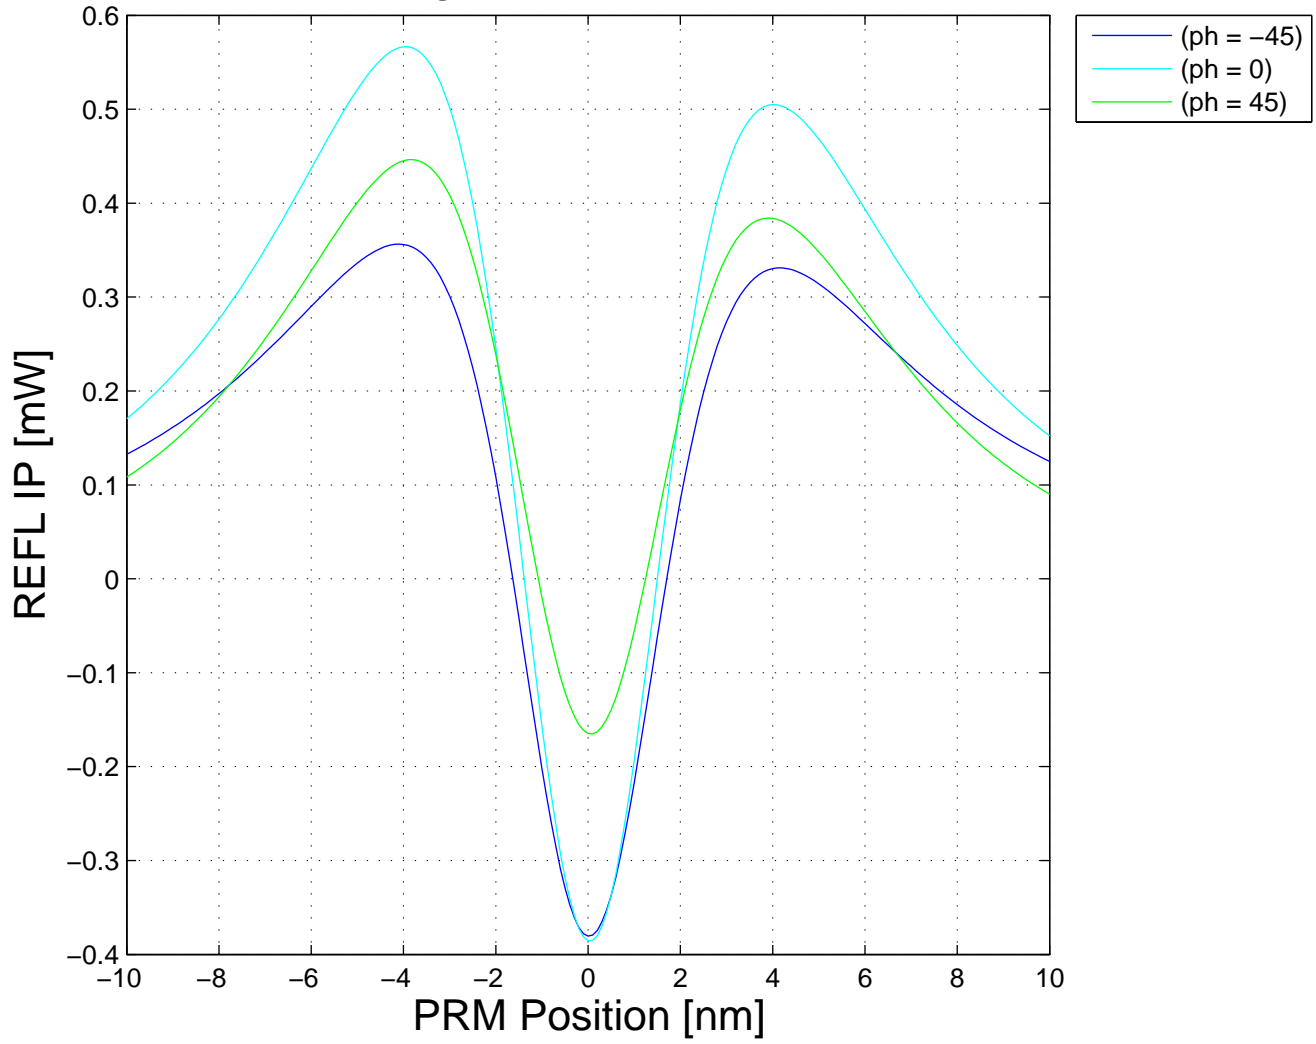

# 40m Upgrade PRCL f1 Demod