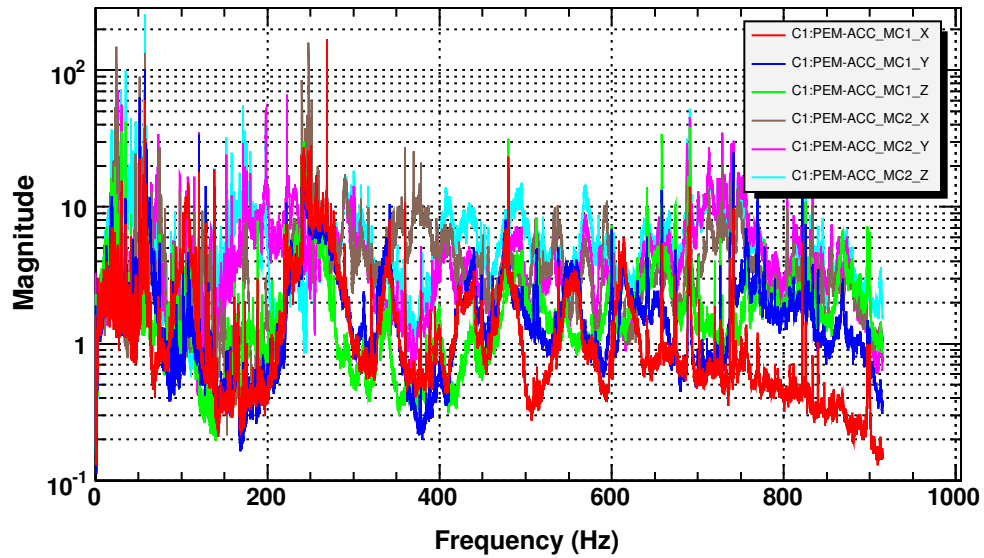

**Power spectrum**

T0=12/03/2008 04:57:16

Avg=10/Bin=11

BW=0.0117178

**Power spectrum**

T0=12/03/2008 04:57:16

Avg=10/Bin=11L

BW=0.0117178

**Power spectrum**

T0=12/03/2008 04:57:16

Avg=10/Bin=11L

BW=0.0117178

**Power spectrum**

T0=12/03/2008 04:57:16

Avg=10/Bin=11L

BW=0.0117178