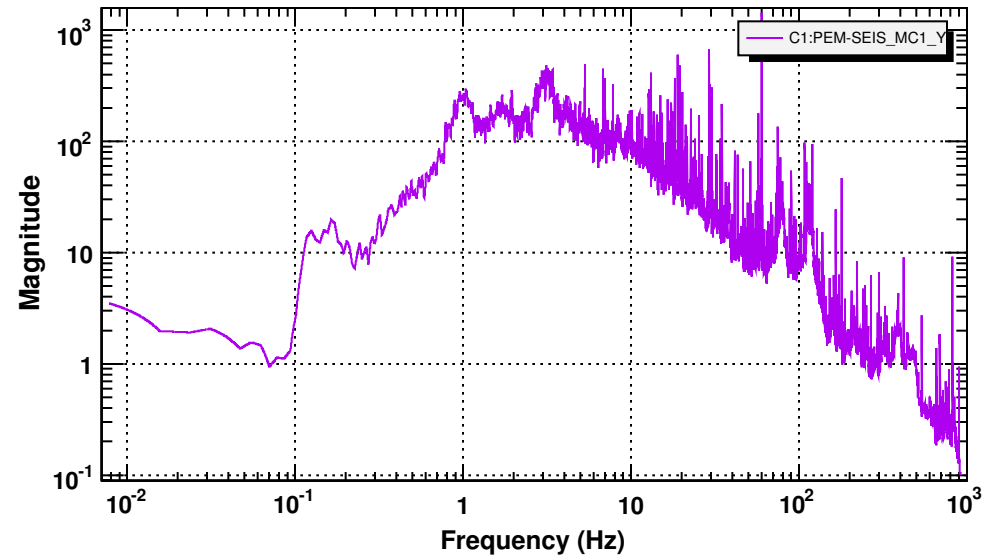

**Power spectrum**

T0=12/03/2008 04:57:16

Avg=10/Bin=11

BW=0.0117178

**Power spectrum**

T0=12/03/2008 04:57:16

Avg=10/Bin=11L

BW=0.0117178

**Power spectrum**

T0=12/03/2008 04:57:16

Avg=10/Bin=11L

BW=0.0117178

**Power spectrum**

T0=12/03/2008 04:57:16

Avg=10/Bin=11L

BW=0.0117178