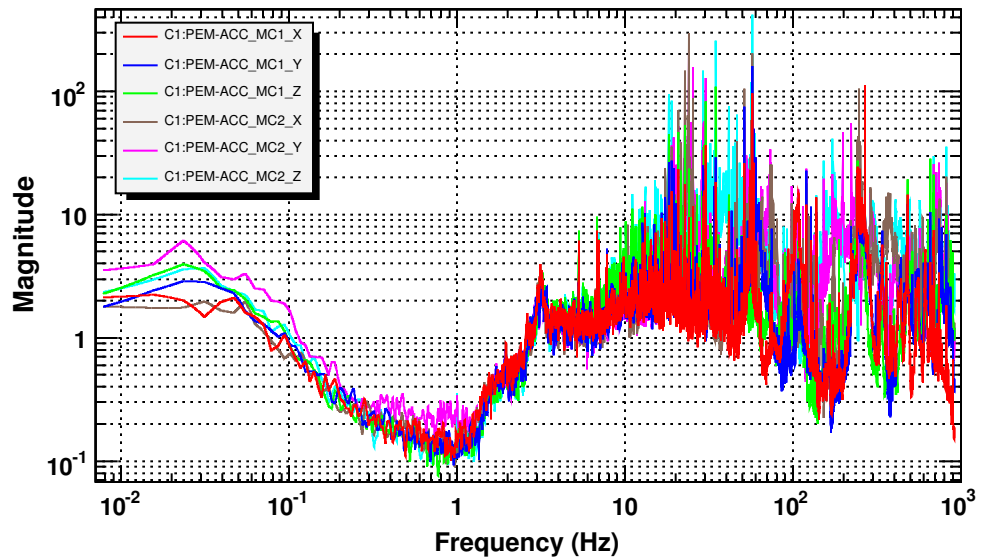

**Power spectrum**

T0=12/03/2008 04:57:16

Avg=10/Bin=11

BW=0.0117178

**Power spectrum**

T0=12/03/2008 04:57:16

Avg=10/Bin=11L

BW=0.0117178

**Power spectrum**

T0=12/03/2008 04:57:16

Avg=10/Bin=11L

BW=0.0117178

**Power spectrum**

T0=12/03/2008 04:57:16

Avg=10/Bin=11L

BW=0.0117178