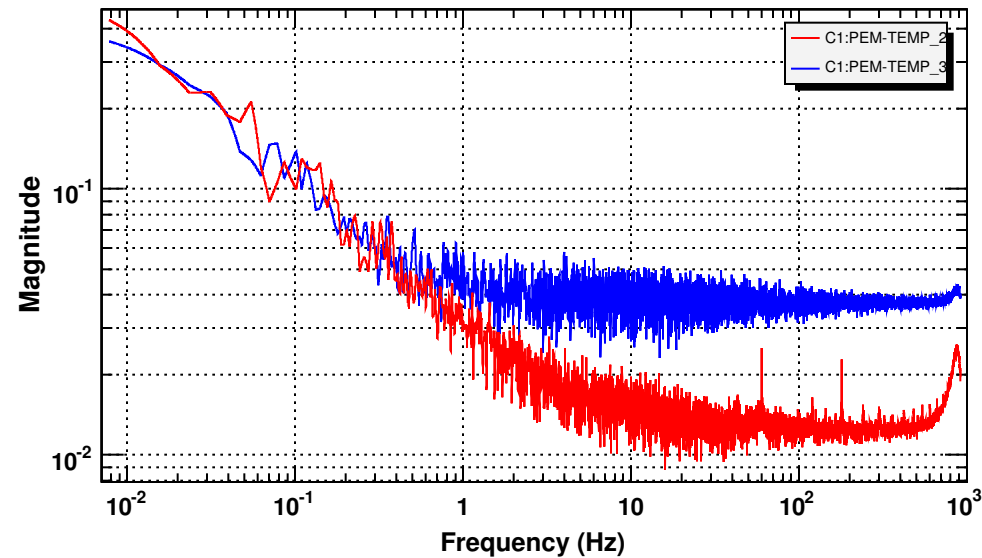

**Power spectrum**

T0=12/03/2008 04:57:16

Avg=10/Bin=11

BW=0.0117178

**Power spectrum**

T0=12/03/2008 04:57:16

Avg=10/Bin=11L

BW=0.0117178

**Power spectrum**

T0=12/03/2008 04:57:16

Avg=10/Bin=11L

BW=0.0117178

**Power spectrum**

T0=12/03/2008 04:57:16

Avg=10/Bin=11L

BW=0.0117178