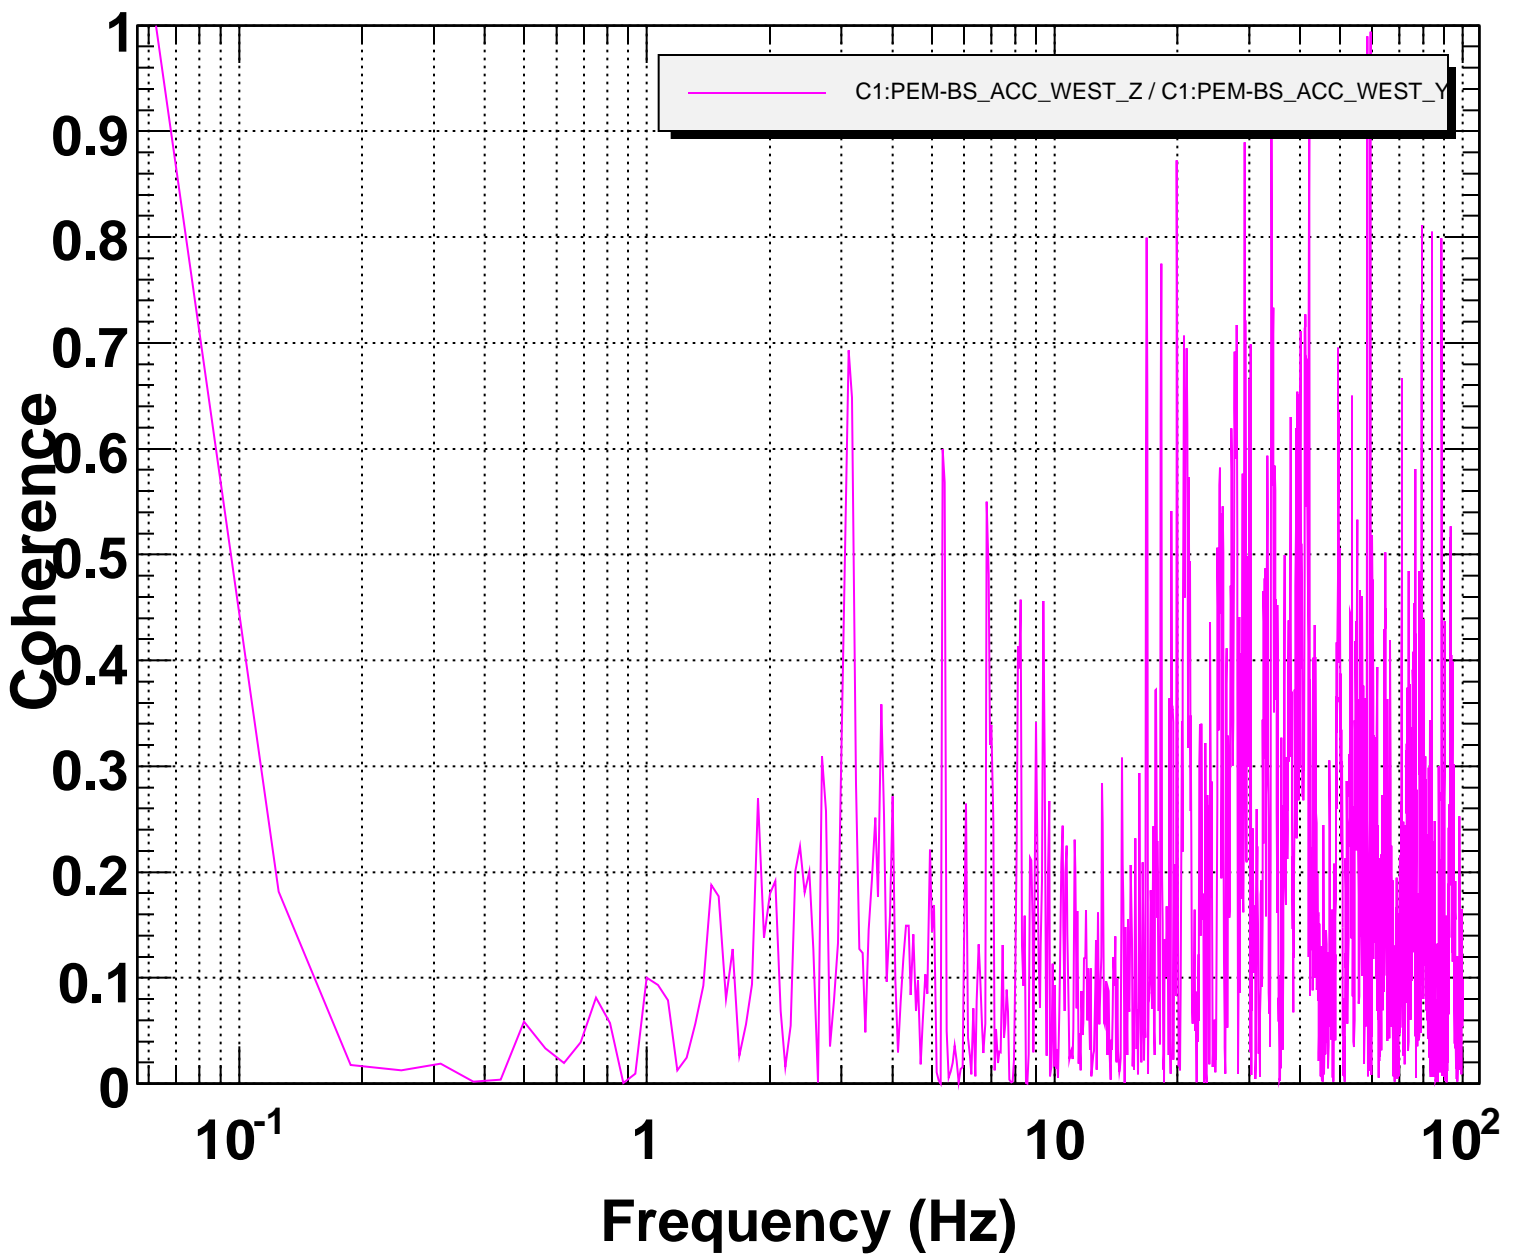

Coherence

T0=06/12/2007 06:48:20 Avg=30

BW=0.09375