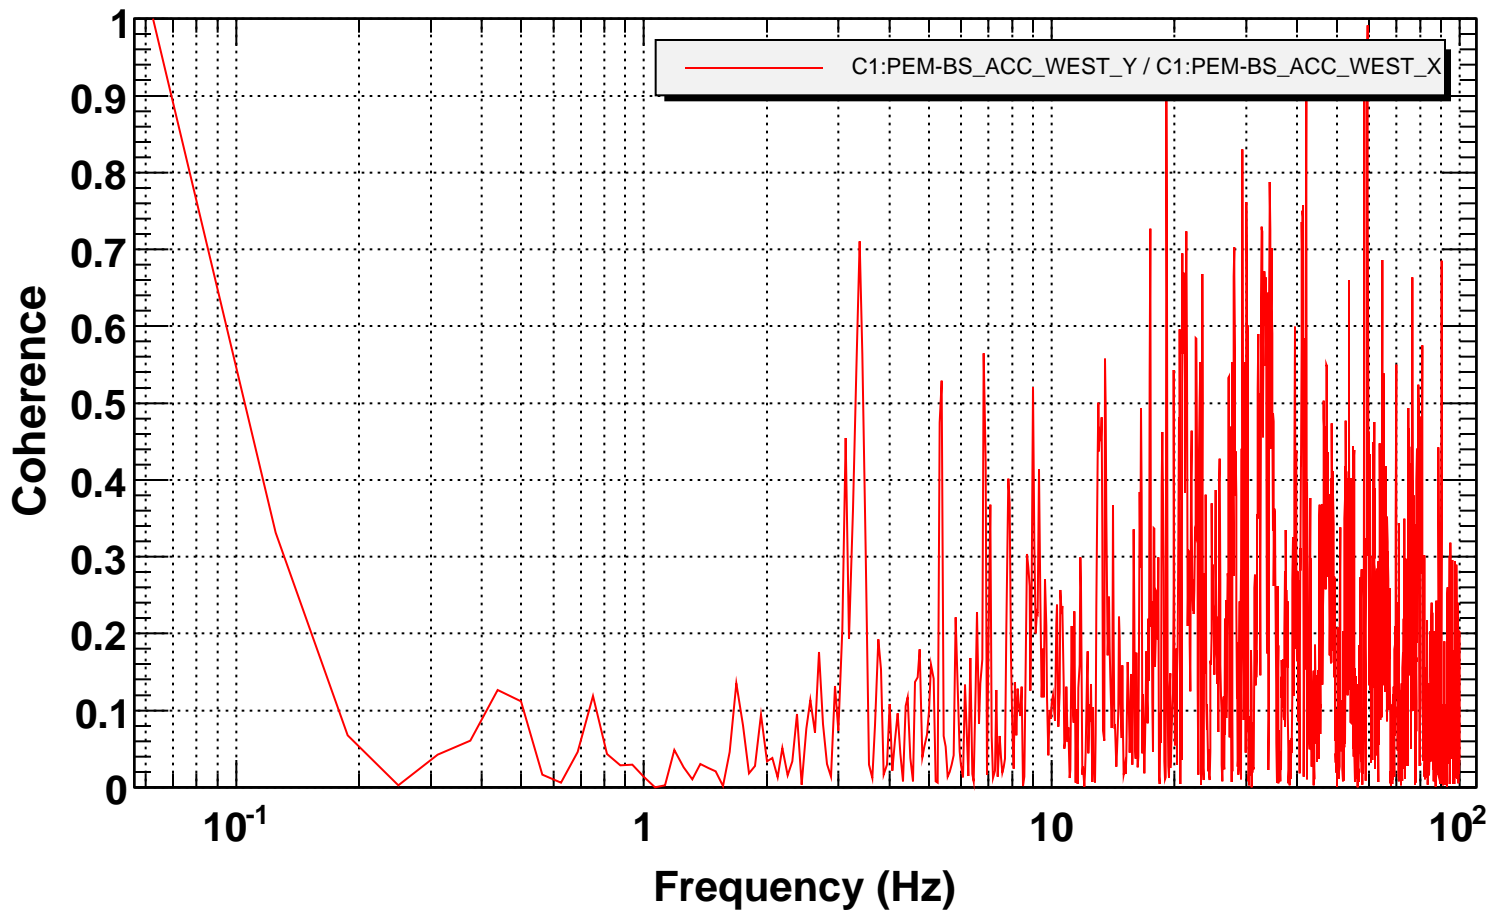

Coherence

T0=06/12/2007 06:48:20

Avg=30

BW=0.09375