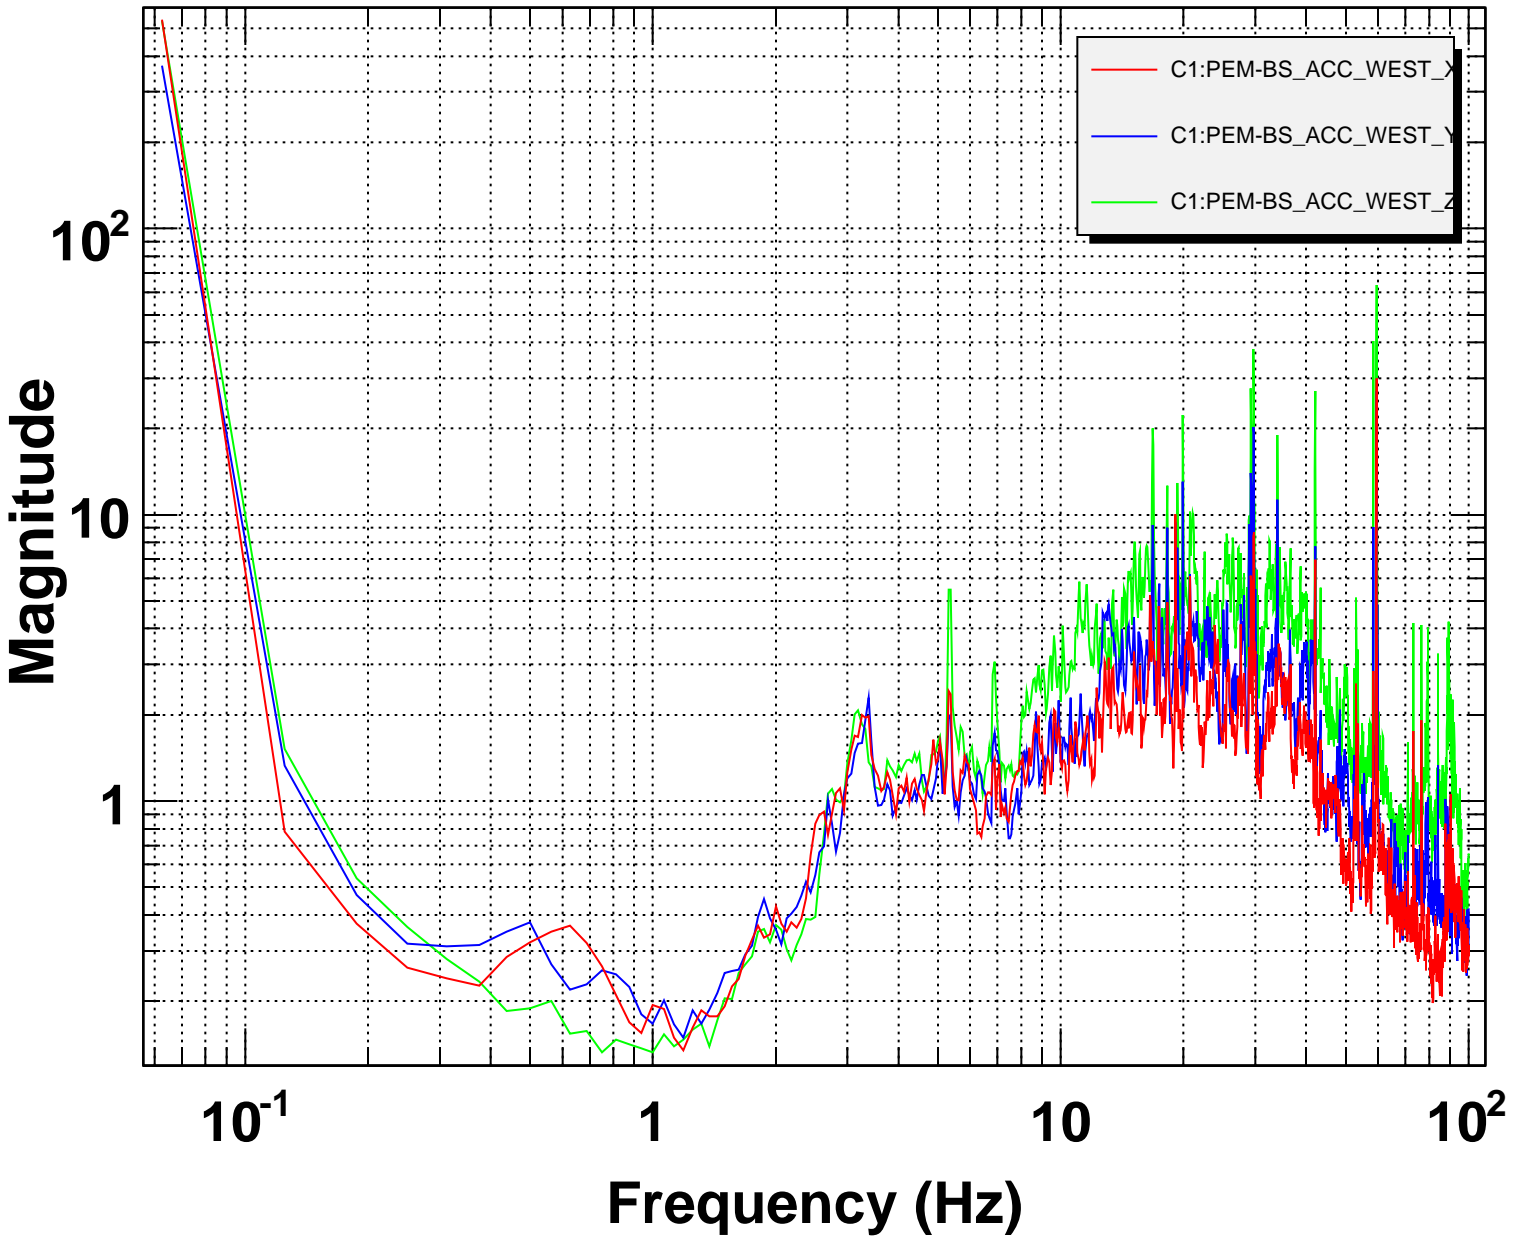

# Power spectrum

T0=06/12/2007 06:48:20 Avg=30

BW=0.09375