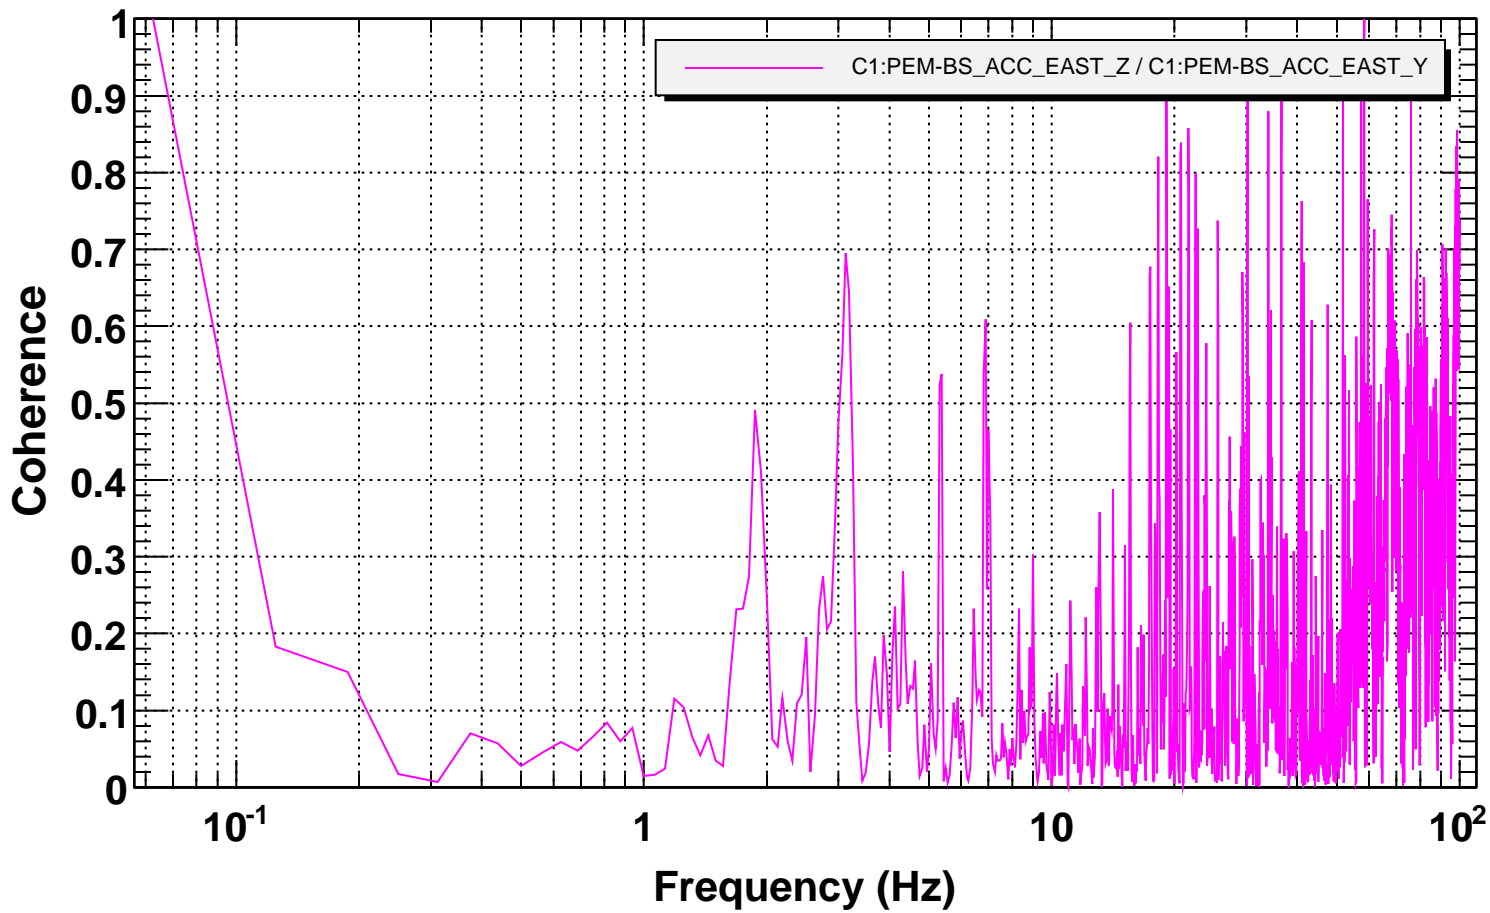

**Coherence**

**T0=06/12/2007 04:44:47**

**Avg=30**

**BW=0.09375**