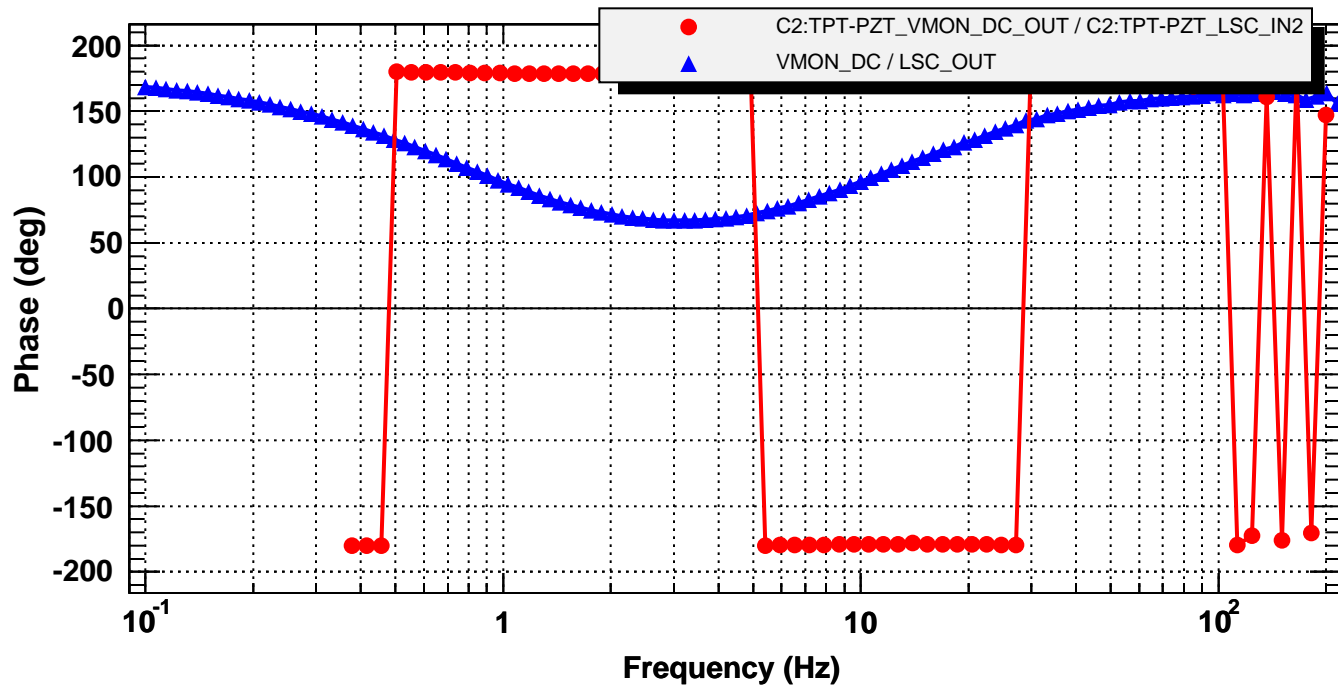

### Transfer function

### Transfer function

\*T0=05/11/2007 20:10:37.100097

\*Avg=3

# Coherence function

T0=05/11/2007 20:10:37.100097

Avg=3