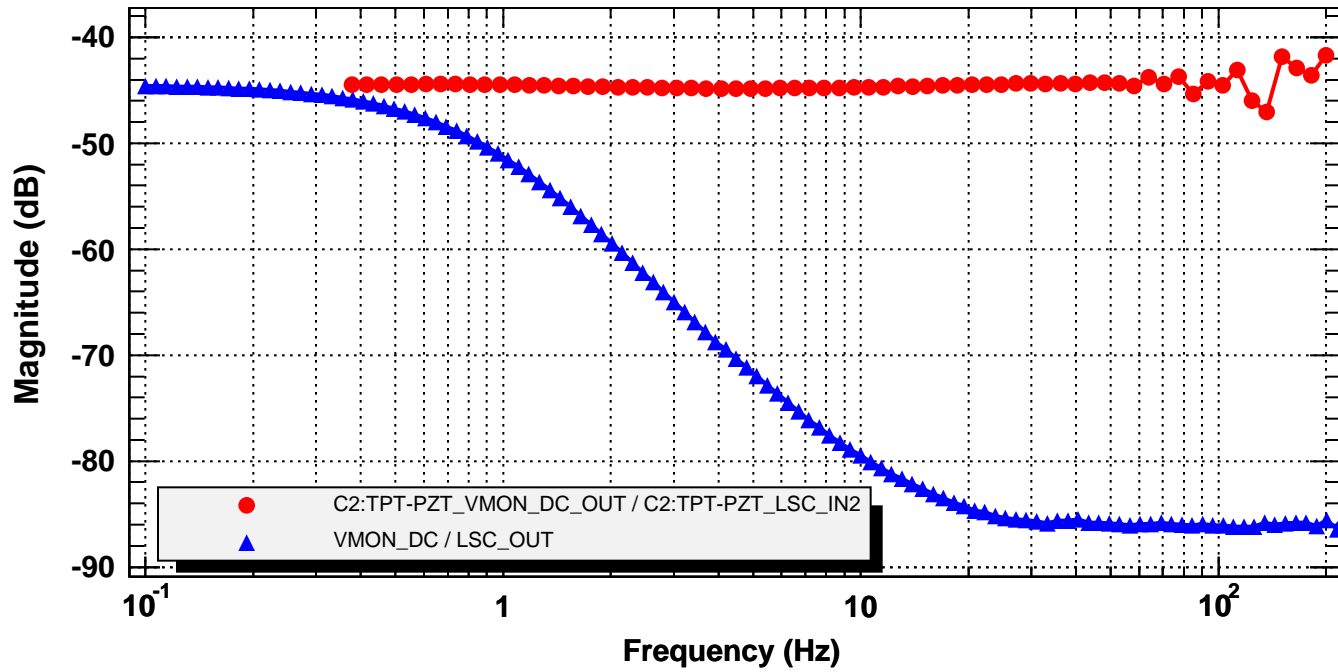

### Transfer function

### Transfer function

\*T0=05/11/2007 20:10:37.100097

\*Avg=3

# Coherence function

T0=05/11/2007 20:10:37.100097

Avg=3