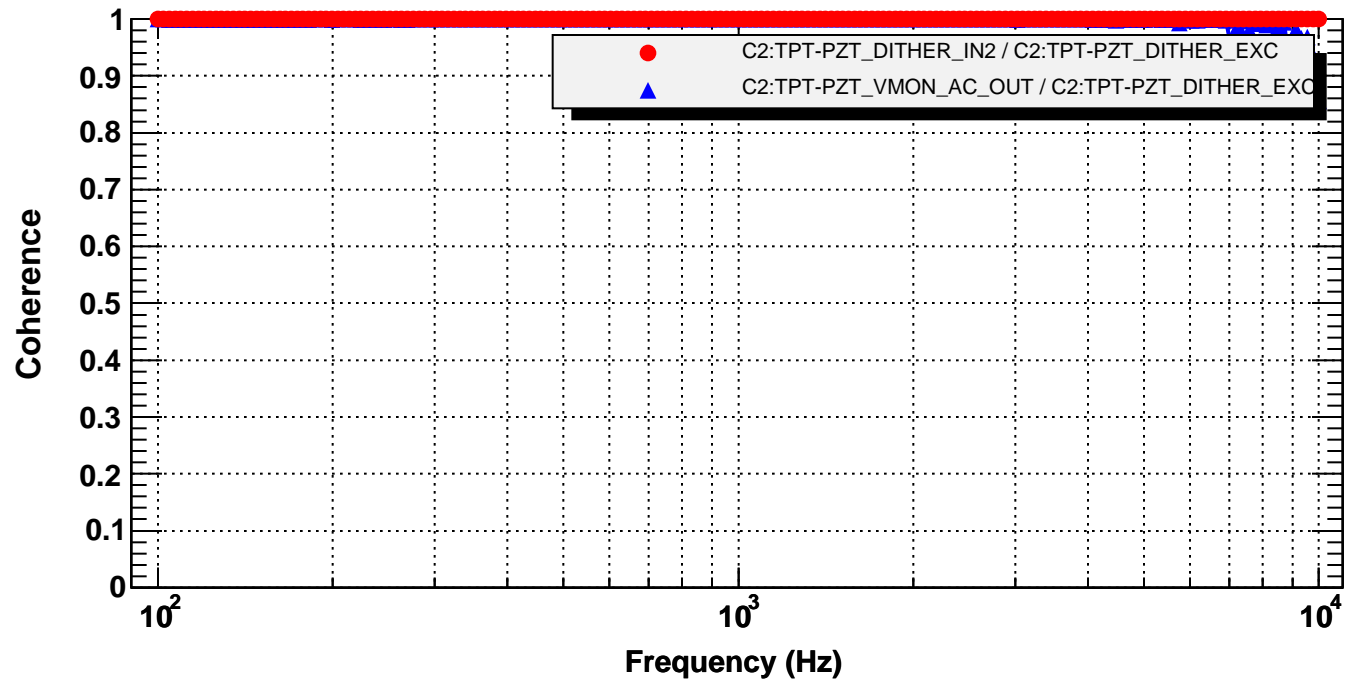

### Transfer function

### Transfer function

**Coherence function**

T0=05/11/2007 23:17:17.040039

Avg=5