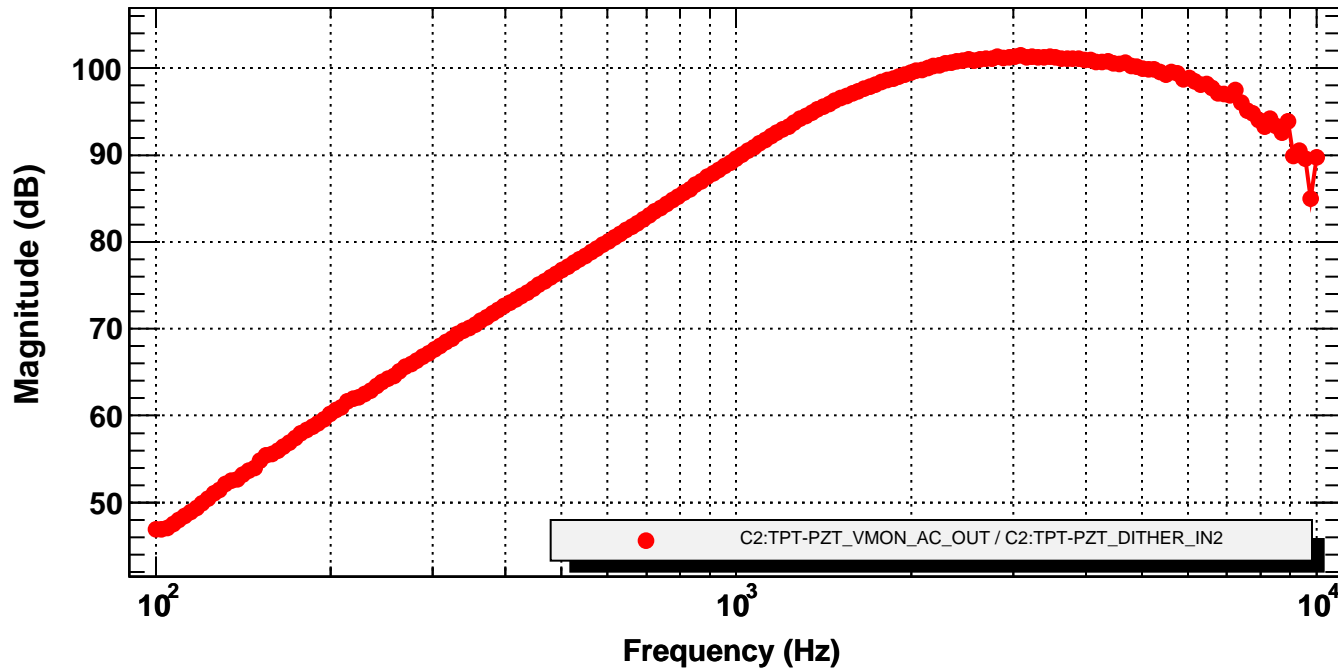

### Transfer function

### Transfer function

**Coherence function**

T0=05/11/2007 23:17:17.040039

Avg=5