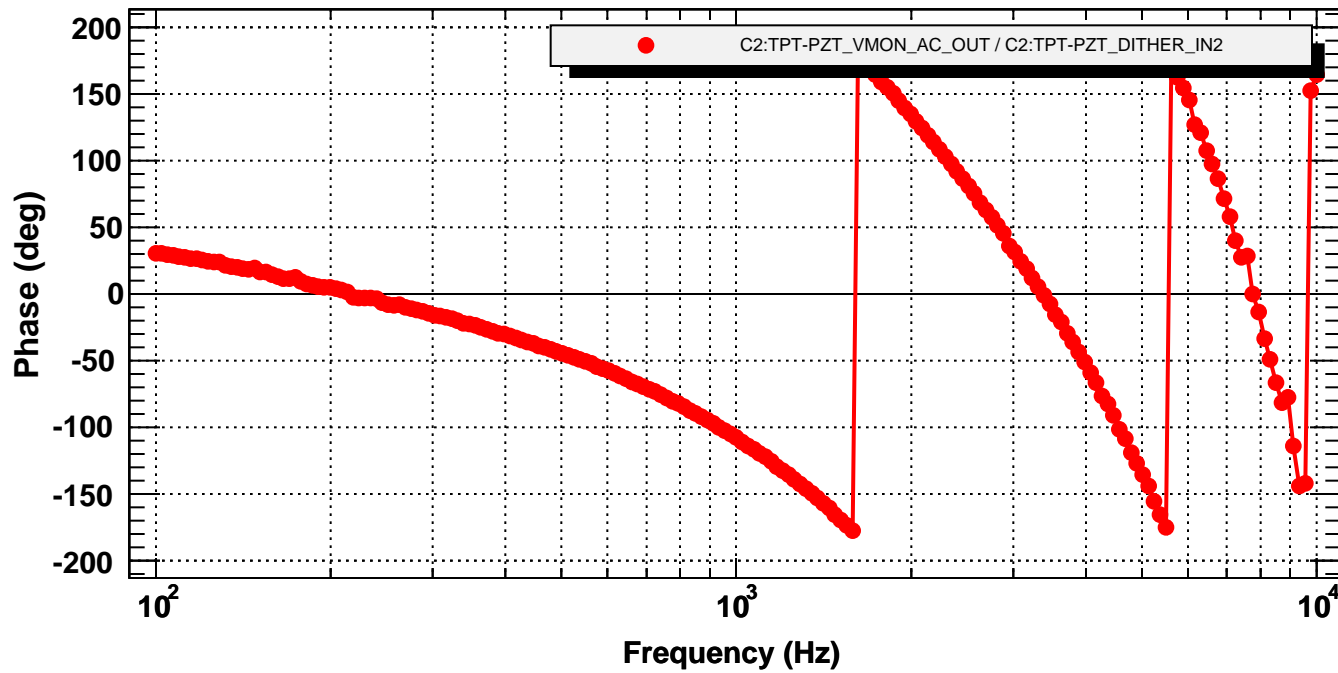

### Transfer function

### Transfer function

**Coherence function**

T0=05/11/2007 23:17:17.040039

Avg=5