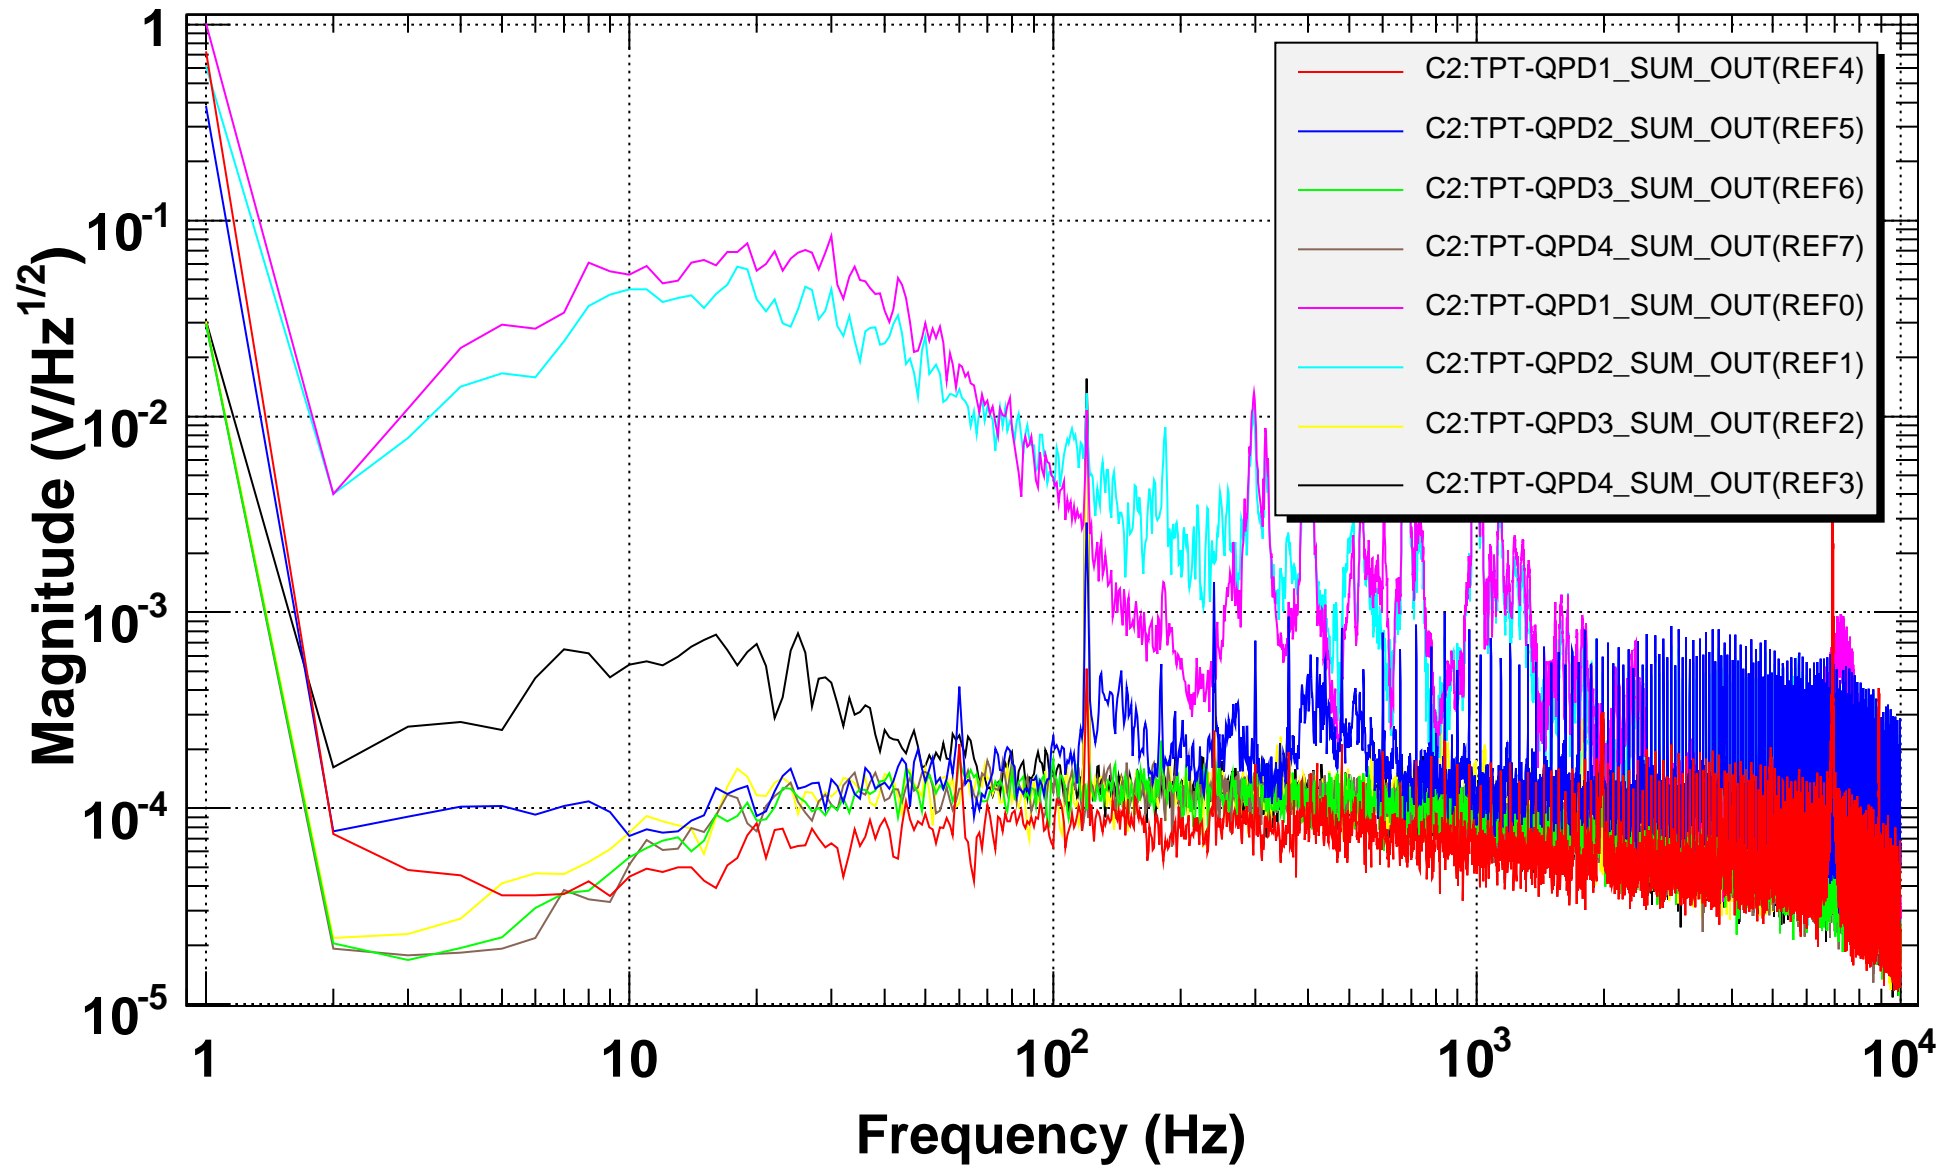

Power spectrum

*T0=01/11/2007 05:33:34

Avg=1

BW=1.49999